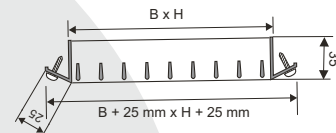

Opis: Spirokanalna rešetka za dovod i odvod zraka-
sa jednim ili dva reda podesivih lamela.

Materijal: Pocičani lim, inox ili bakar.

Površina: Pocičano ili plastificirano u RAL 9010
Dostupno u svim bojama.

Dodatci:

L- Leptir zaklopka.

K- Priključna komora.

Modeli:

SR-V :jedan red vertikalnih podesivih lamela.

SR-H :jedan red horizontalnih podesivih lamela.

SR-V2 :rešetka sa dva reda podesivih lamela-
- prednji red vertikalni, drugi red horizontalni.

SR-H2 :rešetka sa dva reda podesivih lamela-
- prednji red horizontalni, drugi red vertikalni.

SR-H