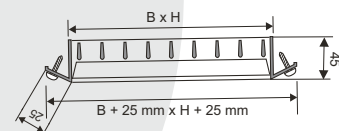

SR

**Spirokanalna rešetka-
montaža direktno na okrugle kanale**

SR

Spirokanalna rešetka- montaža direktno na okrugle kanale

SR-V

Opis: Spirokanalna rešetka za dovod i odvod zraka-
sa jednim ili dva reda podesivih lamela.

SR-H :jedan red horizontalnih podesivih lamela.

SR-V2 :rešetka sa dva reda podesivih lamela-
- prednji red vertikalni, drugi red horizontalni.

SR-H2 :rešetka sa dva reda podesivih lamela-
- prednji red horizontalni, drugi red vertikalni.

SR-H

SR2-V

SR2-H

L- regulirajuća zaklopka

SR

Spirokanalna rešetka- montaža direktno na okrugle kanale

Tablica za odabir:

Ø	SR-V ; SR-H	A _k [m ²]	Q [m ³ /h]		L _{wa} [dB(A)]		X _{0,25} [m]		Dp _t [Pa]	
			min	max	min	max	min	max	min	max
fi125 fi150 fi160 fi200 fi250	200x50	0,007275	70	135		37	2	2,8	5	20
	300x50	0,011775	100	220		38	2,3	3,3	5	20
	400x50	0,016575	150	300		40	2,5	3,7	5	20
	500x50	0,21675	200	400		40	2,7	4,2	5	20
	600x50	0,026925	250	500	20	41	3	4,6	5	20
	800x50	0,038025	370	730	22	42	3,4	5,4	5	20
fi300 fi315 fi355 fi400 fi450	200x100	0,0097	90	180		38	2,6	3,5	5	20
	300x100	0,0157	140	290		40	2,8	4	5	20
	400x100	0,0221	200	400		40	3,1	4,4	5	20
	500x100	0,0289	270	530		41	3,3	4,9	5	20
	600x100	0,0359	330	660	20	42	3,5	5,3	5	20
	700x100	0,0507	470	930	22	43	3,9	6,1	5	20
fi500 fi600 fi710 fi800	800x100	0,0662	610	1210	22	44	4,2	6,7	5	20
	300x150	0,0255	230	470		41	3,2	4,7	5	20
	400x150	0,0359	330	660	20	42	3,5	5,3	5	20
	500x150	0,0469	430	860	21	43	3,8	5,9	5	20
	600x150	0,0584	540	1070	22	44	4,1	6,4	5	20
	800x150	0,0823	760	1500	23	45	4,6	7,3	5	20
fi900 fi1000 fi1100 fi1200	1000x150	0,1074	990	1960	24	45	5	8,2	5	20
	400x200	0,0507	470	930	22	43	3,9	6,1	5	20
	500x200	0,0662	610	1210	22	44	4,2	6,7	5	20
	600x200	0,0823	760	1500	23	45	4,6	7,3	5	20
	800x200	0,1161	1060	2120	24	46	5,1	8,5	5	20
	1000x200	0,1515	1390	2770	25	47	5,7	9,6	5	20