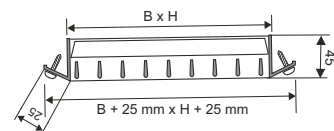

SR

**Spirokanalna rešetka-
montaža direktno na okrugle kanale**

SR

Spirokanalna rešetka- montaža direktno na okrugle kanale

SR-V

Opis: Spirokanalna rešetka za dovod i odvod zraka-
sa jednim ili dva reda podesivih lamela.

SR-H :jedan red horizontalnih podesivih lamela.

SR-V2 :rešetka sa dva reda podesivih lamela-
- prednji red vertikalni, drugi red horizontalni.

SR-H2 :rešetka sa dva reda podesivih lamela-
- prednji red horizontalni, drugi red vertikalni.

SR-H

SR2-V

SR2-H

L- regulirajuća zaklopka

SR

Spirokanalna rešetka- montaža direktno na okrugle kanale

Tablica za odabir:

Ø	SR-V ; SR-H	A _k [m ²]	Q [m ³ /h]		L _{wa} [dB(A)]		X _{0,25} [m]		Dp _t [Pa]	
			min	max	min	max	min	max	min	max
fi125 fi150 fi160 fi200 fi250	200x50	0,007275	70	135		37	2	2,8	5	20
	300x50	0,011775	100	220		38	2,3	3,3	5	20
	400x50	0,016575	150	300		40	2,5	3,7	5	20
	500x50	0,21675	200	400		40	2,7	4,2	5	20
	600x50	0,026925	250	500	20	41	3	4,6	5	20
	800x50	0,038025	370	730	22	42	3,4	5,4	5	20
fi300 fi315 fi355 fi400 fi450	200x100	0,0097	90	180		38	2,6	3,5	5	20
	300x100	0,0157	140	290		40	2,8	4	5	20
	400x100	0,0221	200	400		40	3,1	4,4	5	20
	500x100	0,0289	270	530		41	3,3	4,9	5	20
	600x100	0,0359	330	660	20	42	3,5	5,3	5	20
	700x100	0,0507	470	930	22	43	3,9	6,1	5	20
fi500 fi600 fi710 fi800	800x100	0,0662	610	1210	22	44	4,2	6,7	5	20
	300x150	0,0255	230	470		41	3,2	4,7	5	20
	400x150	0,0359	330	660	20	42	3,5	5,3	5	20
	500x150	0,0469	430	860	21	43	3,8	5,9	5	20
	600x150	0,0584	540	1070	22	44	4,1	6,4	5	20
	800x150	0,0823	760	1500	23	45	4,6	7,3	5	20
fi900 fi1000 fi1100 fi1200	1000x150	0,1074	990	1960	24	45	5	8,2	5	20
	400x200	0,0507	470	930	22	43	3,9	6,1	5	20
	500x200	0,0662	610	1210	22	44	4,2	6,7	5	20
	600x200	0,0823	760	1500	23	45	4,6	7,3	5	20
	800x200	0,1161	1060	2120	24	46	5,1	8,5	5	20
	1000x200	0,1515	1390	2770	25	47	5,7	9,6	5	20