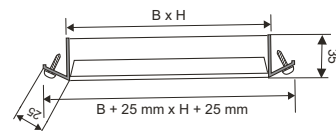

SR

**Spirokanalna rešetka-
montaža direktno na okrugle kanale**

SR

Spirokanalna rešetka- montaža direktno na okrugle kanale

SR-V

Opis: Spirokanalna rešetka za dovod i odvod zraka-
sa jednim ili dva reda podesivih lamela.

SR-H :jedan red horizontalnih podesivih lamela.

SR-V2 :rešetka sa dva reda podesivih lamela-
- prednji red vertikalni, drugi red horizontalni.

SR-H2 :rešetka sa dva reda podesivih lamela-
- prednji red horizontalni, drugi red vertikalni.

SR-H

SR2-V

SR2-H

L- regulirajuća zaklopka

SR

Spirokanalna rešetka- montaža direktno na okrugle kanale

Tablica za odabir:

Ø	SR-V ; SR-H	A _k [m ²]	Q [m ³ /h]		L _{wa} [dB(A)]		X _{0,25} [m]		Dp _t [Pa]	
			min	max	min	max	min	max	min	max
fi125 fi150 fi160 fi200 fi250	200x50	0,007275	70	135		37	2	2,8	5	20
	300x50	0,011775	100	220		38	2,3	3,3	5	20
	400x50	0,016575	150	300		40	2,5	3,7	5	20
	500x50	0,21675	200	400		40	2,7	4,2	5	20
	600x50	0,026925	250	500	20	41	3	4,6	5	20
	800x50	0,038025	370	730	22	42	3,4	5,4	5	20
fi300 fi315 fi355 fi400 fi450	200x100	0,0097	90	180		38	2,6	3,5	5	20
	300x100	0,0157	140	290		40	2,8	4	5	20
	400x100	0,0221	200	400		40	3,1	4,4	5	20
	500x100	0,0289	270	530		41	3,3	4,9	5	20
	600x100	0,0359	330	660	20	42	3,5	5,3	5	20
	700x100	0,0507	470	930	22	43	3,9	6,1	5	20
fi500 fi600 fi710 fi800	800x100	0,0662	610	1210	22	44	4,2	6,7	5	20
	300x150	0,0255	230	470		41	3,2	4,7	5	20
	400x150	0,0359	330	660	20	42	3,5	5,3	5	20
	500x150	0,0469	430	860	21	43	3,8	5,9	5	20
	600x150	0,0584	540	1070	22	44	4,1	6,4	5	20
	800x150	0,0823	760	1500	23	45	4,6	7,3	5	20
fi900 fi1000 fi1100 fi1200	1000x150	0,1074	990	1960	24	45	5	8,2	5	20
	400x200	0,0507	470	930	22	43	3,9	6,1	5	20
	500x200	0,0662	610	1210	22	44	4,2	6,7	5	20
	600x200	0,0823	760	1500	23	45	4,6	7,3	5	20
	800x200	0,1161	1060	2120	24	46	5,1	8,5	5	20
	1000x200	0,1515	1390	2770	25	47	5,7	9,6	5	20