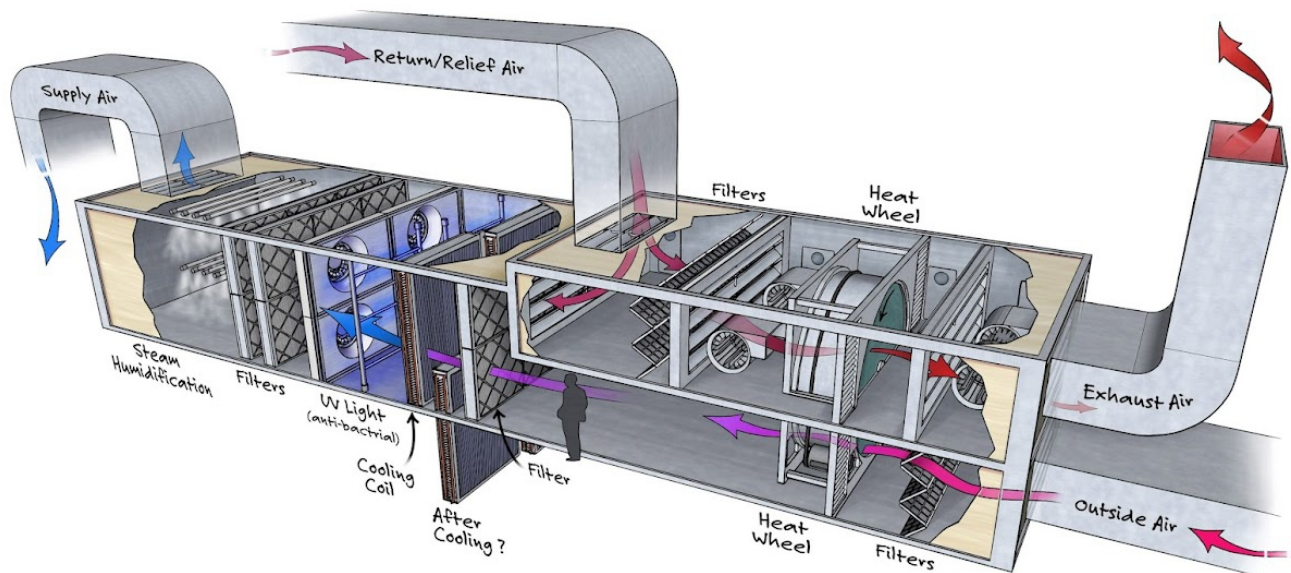

*Za čist, svjež i ugodan zrak
u vašim domovima i poslovnim prostorima*

- Ventilacija
- Klimatizacija
- Proizvodnja
- Prodaja