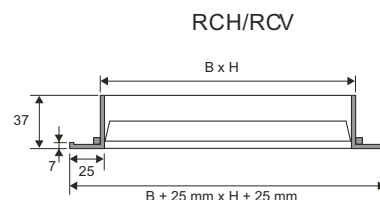

Dodatci:

L- Leptir zaklopka

K- Priključna komora

Modeli:

RCV- jedan red vertikalnih podesivih lamela.

RCH- jedan red horizontalnih podesivih lamela.

RCV2- sa dva reda podesivih lamela-
- prednji red vertikalni, drugi red horizontalni.

RCH2- sa dva reda podesivih lamela-
- prednji red horizontalnih, drugi red vertikalni.

RC Čelična rešetka

Tablica za odabir:

RCH - RCV	A _s [m ²]	Q [m ³ /h]		L _{wa} [dB(A)]		X _{0,25} [m]		Dp _t [Pa]	
		min	max	min	max	min	max	min	max
200x100	0,0088	110	220	22	41	2,4	4,8	5	20
300x100 ; 200x150	0,0144	180	350	25	42	3,1	6,0	5	20
400x100 ; 200x200	0,0200	240	490	25	44	3,5	7,2	5	20
300x150	0,0228	280	550	26	45	3,8	7,5	5	20
500x100	0,0256	310	620	27	45	4,0	8,0	5	20
600x100;400x150;300x200	0,0311	380	760	28	46	4,5	8,9	5	20
700x100	0,0367	450	890	29	47	4,9	9,6	5	20
500x150	0,0395	480	960	29	47	5,0	10,0	5	20
400x200 ; 800x100	0,0423	510	1030	29	48	5,1	10,4	5	20
600x150 ; 300x300	0,0479	580	1160	30	48	5,5	11,0	5	20
500x200	0,0534	650	1300	30	49	5,8	11,6	5	20
700x150	0,0562	680	1360	30	49	5,9	11,9	5	20
800x150;600x200;400x300	0,0646	780	1570	31	50	6,3	12,8	5	20
700x200	0,0757	920	1830	32	50	6,9	13,8	5	20
500x300 ; 1000x150	0,0813	990	1970	32	51	7,2	14,3	5	20
1000x100;800x200;400x400	0,0869	1050	2100	33	51	7,4	14,7	5	20
600x300	0,0980	1190	2370	33	52	7,9	15,7	5	20
1000x200 ; 500x400	0,1092	1320	2640	34	52	8,3	16,5	5	20
700x300	0,1147	1390	2780	34	53	8,5	17,0	5	20
800x300 ; 600x400	0,1315	1590	3180	35	53	9,1	18,1	5	20
700x400	0,1537	1860	3720	35	54	9,8	19,6	5	20
1000x300	0,1649	2000	3990	36	54	10,2	20,3	5	20
800x400	0,1760	2130	4260	36	55	10,5	21,0	5	20
1000x400	0,2206	2670	5330	37	56	11,8	23,5	5	20
500x500	0,1370	1660	3320	35	53	9,3	18,5	5	20
600x500	0,1649	2000	3990	36	54	10,2	20,3	5	20
800x500	0,2206	2670	5330	37	56	11,8	23,5	5	20
1000x500	0,2764	3340	6670	38	57	13,1	26,2	5	20