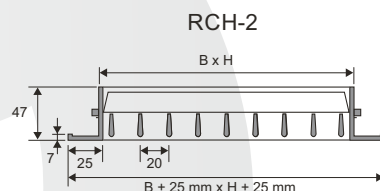

Dodatci:

L- Leptir zaklopka

K- Priključna komora

Modeli:

RCV- jedan red vertikalnih podesivih lamela.

RCH- jedan red horizontalnih podesivih lamela.

RCV2- sa dva reda podesivih lamela-
- prednji red vertikalni, drugi red horizontalni.

RCH2- sa dva reda podesivih lamela-
- prednji red horizontalnih, drugi red vertikalni.

RC Čelična rešetka

Tablica za odabir:

RCH - RCV	A _s [m ²]	Q [m ³ /h]		L _{wa} [dB(A)]		X _{0,25} [m]		Dp _t [Pa]	
		min	max	min	max	min	max	min	max
200x100	0,0088	110	220	22	41	2,4	4,8	5	20
300x100 ; 200x150	0,0144	180	350	25	42	3,1	6,0	5	20
400x100 ; 200x200	0,0200	240	490	25	44	3,5	7,2	5	20
300x150	0,0228	280	550	26	45	3,8	7,5	5	20
500x100	0,0256	310	620	27	45	4,0	8,0	5	20
600x100;400x150;300x200	0,0311	380	760	28	46	4,5	8,9	5	20
700x100	0,0367	450	890	29	47	4,9	9,6	5	20
500x150	0,0395	480	960	29	47	5,0	10,0	5	20
400x200 ; 800x100	0,0423	510	1030	29	48	5,1	10,4	5	20
600x150 ; 300x300	0,0479	580	1160	30	48	5,5	11,0	5	20
500x200	0,0534	650	1300	30	49	5,8	11,6	5	20
700x150	0,0562	680	1360	30	49	5,9	11,9	5	20
800x150;600x200;400x300	0,0646	780	1570	31	50	6,3	12,8	5	20
700x200	0,0757	920	1830	32	50	6,9	13,8	5	20
500x300 ; 1000x150	0,0813	990	1970	32	51	7,2	14,3	5	20
1000x100;800x200;400x400	0,0869	1050	2100	33	51	7,4	14,7	5	20
600x300	0,0980	1190	2370	33	52	7,9	15,7	5	20
1000x200 ; 500x400	0,1092	1320	2640	34	52	8,3	16,5	5	20
700x300	0,1147	1390	2780	34	53	8,5	17,0	5	20
800x300 ; 600x400	0,1315	1590	3180	35	53	9,1	18,1	5	20
700x400	0,1537	1860	3720	35	54	9,8	19,6	5	20
1000x300	0,1649	2000	3990	36	54	10,2	20,3	5	20
800x400	0,1760	2130	4260	36	55	10,5	21,0	5	20
1000x400	0,2206	2670	5330	37	56	11,8	23,5	5	20
500x500	0,1370	1660	3320	35	53	9,3	18,5	5	20
600x500	0,1649	2000	3990	36	54	10,2	20,3	5	20
800x500	0,2206	2670	5330	37	56	11,8	23,5	5	20
1000x500	0,2764	3340	6670	38	57	13,1	26,2	5	20