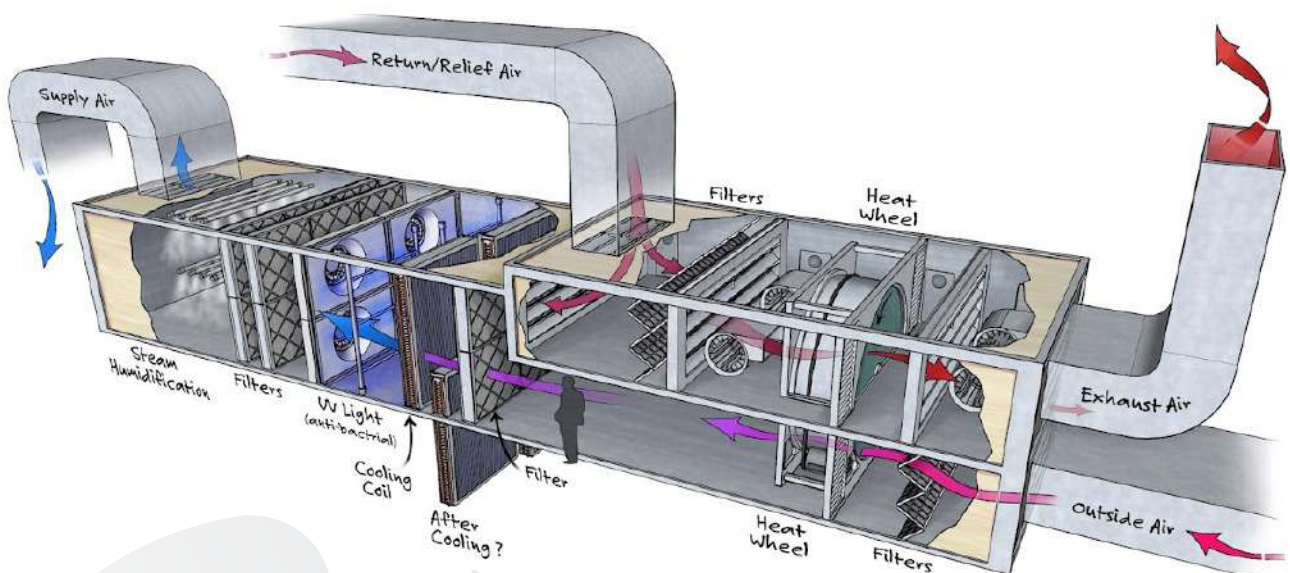

*Za čist, svjež i ugodan zrak
u vašim domovima i poslovnim prostorima*

- Ventilacija
- Klimatizacija
- Proizvodnja
- Prodaja