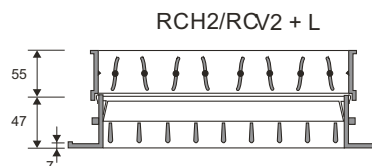

Dodatci:

L- Leptir zaklopka

K- Priključna komora

Modeli:

RCV- jedan red vertikalnih podesivih lamela.

RCH- jedan red horizontalnih podesivih lamela.

RCV2- sa dva reda podesivih lamela-
- prednji red vertikalni, drugi red horizontalni.

RCH2- sa dva reda podesivih lamela-
- prednji red horizontalnih, drugi red vertikalni.

RC Čelična rešetka

Tablica za odabir:

RCH - RCV	A _s [m ²]	Q [m ³ /h]		L _{wa} [dB(A)]		X _{0,25} [m]		Dp _t [Pa]	
		min	max	min	max	min	max	min	max
200x100	0,0088	110	220	22	41	2,4	4,8	5	20
300x100 ; 200x150	0,0144	180	350	25	42	3,1	6,0	5	20
400x100 ; 200x200	0,0200	240	490	25	44	3,5	7,2	5	20
300x150	0,0228	280	550	26	45	3,8	7,5	5	20
500x100	0,0256	310	620	27	45	4,0	8,0	5	20
600x100;400x150;300x200	0,0311	380	760	28	46	4,5	8,9	5	20
700x100	0,0367	450	890	29	47	4,9	9,6	5	20
500x150	0,0395	480	960	29	47	5,0	10,0	5	20
400x200 ; 800x100	0,0423	510	1030	29	48	5,1	10,4	5	20
600x150 ; 300x300	0,0479	580	1160	30	48	5,5	11,0	5	20
500x200	0,0534	650	1300	30	49	5,8	11,6	5	20
700x150	0,0562	680	1360	30	49	5,9	11,9	5	20
800x150;600x200;400x300	0,0646	780	1570	31	50	6,3	12,8	5	20
700x200	0,0757	920	1830	32	50	6,9	13,8	5	20
500x300 ; 1000x150	0,0813	990	1970	32	51	7,2	14,3	5	20
1000x100;800x200;400x400	0,0869	1050	2100	33	51	7,4	14,7	5	20
600x300	0,0980	1190	2370	33	52	7,9	15,7	5	20
1000x200 ; 500x400	0,1092	1320	2640	34	52	8,3	16,5	5	20
700x300	0,1147	1390	2780	34	53	8,5	17,0	5	20
800x300 ; 600x400	0,1315	1590	3180	35	53	9,1	18,1	5	20
700x400	0,1537	1860	3720	35	54	9,8	19,6	5	20
1000x300	0,1649	2000	3990	36	54	10,2	20,3	5	20
800x400	0,1760	2130	4260	36	55	10,5	21,0	5	20
1000x400	0,2206	2670	5330	37	56	11,8	23,5	5	20
500x500	0,1370	1660	3320	35	53	9,3	18,5	5	20
600x500	0,1649	2000	3990	36	54	10,2	20,3	5	20
800x500	0,2206	2670	5330	37	56	11,8	23,5	5	20
1000x500	0,2764	3340	6670	38	57	13,1	26,2	5	20