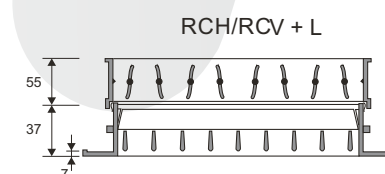

Dodatci:

L- Leptir zaklopka

K- Priključna komora

Modeli:

RCV- jedan red vertikalnih podesivih lamela.

RCH- jedan red horizontalnih podesivih lamela.

RCV2- sa dva reda podesivih lamela-
- prednji red vertikalni, drugi red horizontalni.

RCH2- sa dva reda podesivih lamela-
- prednji red horizontalnih, drugi red vertikalni.

RC Čelična rešetka

Tablica za odabir:

RCH - RCV	A _s [m ²]	Q [m ³ /h]		L _{wa} [dB(A)]		X _{0,25} [m]		Dp _t [Pa]	
		min	max	min	max	min	max	min	max
200x100	0,0088	110	220	22	41	2,4	4,8	5	20
300x100 ; 200x150	0,0144	180	350	25	42	3,1	6,0	5	20
400x100 ; 200x200	0,0200	240	490	25	44	3,5	7,2	5	20
300x150	0,0228	280	550	26	45	3,8	7,5	5	20
500x100	0,0256	310	620	27	45	4,0	8,0	5	20
600x100;400x150;300x200	0,0311	380	760	28	46	4,5	8,9	5	20
700x100	0,0367	450	890	29	47	4,9	9,6	5	20
500x150	0,0395	480	960	29	47	5,0	10,0	5	20
400x200 ; 800x100	0,0423	510	1030	29	48	5,1	10,4	5	20
600x150 ; 300x300	0,0479	580	1160	30	48	5,5	11,0	5	20
500x200	0,0534	650	1300	30	49	5,8	11,6	5	20
700x150	0,0562	680	1360	30	49	5,9	11,9	5	20
800x150;600x200;400x300	0,0646	780	1570	31	50	6,3	12,8	5	20
700x200	0,0757	920	1830	32	50	6,9	13,8	5	20
500x300 ; 1000x150	0,0813	990	1970	32	51	7,2	14,3	5	20
1000x100;800x200;400x400	0,0869	1050	2100	33	51	7,4	14,7	5	20
600x300	0,0980	1190	2370	33	52	7,9	15,7	5	20
1000x200 ; 500x400	0,1092	1320	2640	34	52	8,3	16,5	5	20
700x300	0,1147	1390	2780	34	53	8,5	17,0	5	20
800x300 ; 600x400	0,1315	1590	3180	35	53	9,1	18,1	5	20
700x400	0,1537	1860	3720	35	54	9,8	19,6	5	20
1000x300	0,1649	2000	3990	36	54	10,2	20,3	5	20
800x400	0,1760	2130	4260	36	55	10,5	21,0	5	20
1000x400	0,2206	2670	5330	37	56	11,8	23,5	5	20
500x500	0,1370	1660	3320	35	53	9,3	18,5	5	20
600x500	0,1649	2000	3990	36	54	10,2	20,3	5	20
800x500	0,2206	2670	5330	37	56	11,8	23,5	5	20
1000x500	0,2764	3340	6670	38	57	13,1	26,2	5	20