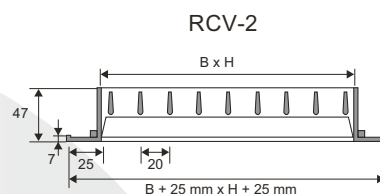

Dodatci:

L- Leptir zaklopka

K- Priključna komora

Modeli:

RCV- jedan red vertikalnih podesivih lamela.

RCH- jedan red horizontalnih podesivih lamela.

RCV2- sa dva reda podesivih lamela-
- prednji red vertikalni, drugi red horizontalni.

RCH2- sa dva reda podesivih lamela-
- prednji red horizontalnih, drugi red vertikalni.

RC Čelična rešetka

Tablica za odabir:

RCH - RCV	A _s [m ²]	Q [m ³ /h]		L _{wa} [dB(A)]		X _{0,25} [m]		Dp _t [Pa]	
		min	max	min	max	min	max	min	max
200x100	0,0088	110	220	22	41	2,4	4,8	5	20
300x100 ; 200x150	0,0144	180	350	25	42	3,1	6,0	5	20
400x100 ; 200x200	0,0200	240	490	25	44	3,5	7,2	5	20
300x150	0,0228	280	550	26	45	3,8	7,5	5	20
500x100	0,0256	310	620	27	45	4,0	8,0	5	20
600x100;400x150;300x200	0,0311	380	760	28	46	4,5	8,9	5	20
700x100	0,0367	450	890	29	47	4,9	9,6	5	20
500x150	0,0395	480	960	29	47	5,0	10,0	5	20
400x200 ; 800x100	0,0423	510	1030	29	48	5,1	10,4	5	20
600x150 ; 300x300	0,0479	580	1160	30	48	5,5	11,0	5	20
500x200	0,0534	650	1300	30	49	5,8	11,6	5	20
700x150	0,0562	680	1360	30	49	5,9	11,9	5	20
800x150;600x200;400x300	0,0646	780	1570	31	50	6,3	12,8	5	20
700x200	0,0757	920	1830	32	50	6,9	13,8	5	20
500x300 ; 1000x150	0,0813	990	1970	32	51	7,2	14,3	5	20
1000x100;800x200;400x400	0,0869	1050	2100	33	51	7,4	14,7	5	20
600x300	0,0980	1190	2370	33	52	7,9	15,7	5	20
1000x200 ; 500x400	0,1092	1320	2640	34	52	8,3	16,5	5	20
700x300	0,1147	1390	2780	34	53	8,5	17,0	5	20
800x300 ; 600x400	0,1315	1590	3180	35	53	9,1	18,1	5	20
700x400	0,1537	1860	3720	35	54	9,8	19,6	5	20
1000x300	0,1649	2000	3990	36	54	10,2	20,3	5	20
800x400	0,1760	2130	4260	36	55	10,5	21,0	5	20
1000x400	0,2206	2670	5330	37	56	11,8	23,5	5	20
500x500	0,1370	1660	3320	35	53	9,3	18,5	5	20
600x500	0,1649	2000	3990	36	54	10,2	20,3	5	20
800x500	0,2206	2670	5330	37	56	11,8	23,5	5	20
1000x500	0,2764	3340	6670	38	57	13,1	26,2	5	20