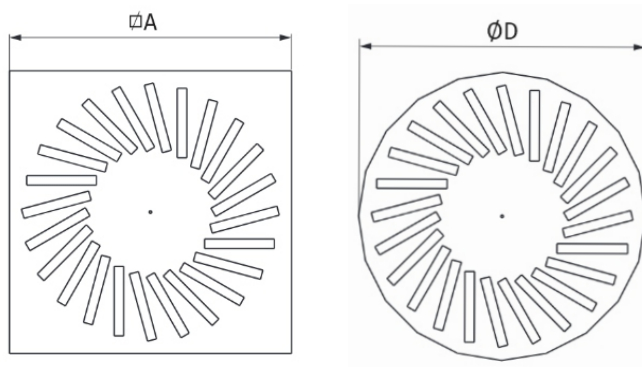

## KDV Stropni difuzor

- KDV Stropni distributer sa usmjerivačima
- Kvadratnog ili okruglog oblika
- Materijal: Čelični lim
- Površina : Standardno plastificirano u RAL9010
- Pojedinačno podesivi usmjerivači
- Ugradnja centralnim vijkom
- Oznake za narudžbu

KDV-K : Kvadratni oblik  
KDV-O : Okrugli oblik

KDV	□A [mm]	∅D [mm]	Broj usmjerivača	A <sub>ef</sub> [m <sup>2</sup> ]	∅d [mm]
300/8	298	298	8	0,0095	158
400/16	398	398	16	0,0189	198
500/16	498	498	16	0,0189	198
500/24	498	498	24	0,0284	198
600/16	595	595	16	0,0189	198
600/24	595	595	24	0,0449	248
600/48	595	595	48	0,0568	248
625/16	623	623	16	0,0189	198
625/24	623	623	24	0,0449	248
625/48	623	623	48	0,0568	248
625/54	623	623	54	0,0639	248
800/72	798	798	72	0,1017	313

Dimenzija	A <sub>ef</sub> [m <sup>2</sup> ]	V <sub>ef</sub> [m/s]	V <sub>h</sub> [m/s]	V <sub>L</sub> [m/s]	dp [Pa]	L <sub>wa</sub> [dB(A)]
300/8	0.0095	8.80	0.19	0.18	48	49
400/16	0.0189	4.40	0.14	0.12	29	33
500/16	0.0189	4.40	0.14	0.12	29	33
500/24	0.0284	2.90	0.11	0.10	12	22
600/16	0.0189	4.40	0.14	0.12	29	33
600/24	0.0449	1.90	0.09	0.08	<4	15
600/48	0.0568	1.50	0.08	0.07	<4	12
625/16	0.0189	4.40	0.14	0.12	29	33

## Oblik sa rasporedom usmjerivača:

800/72

625/54

600/48

600/24

500/24

400/16

310/8